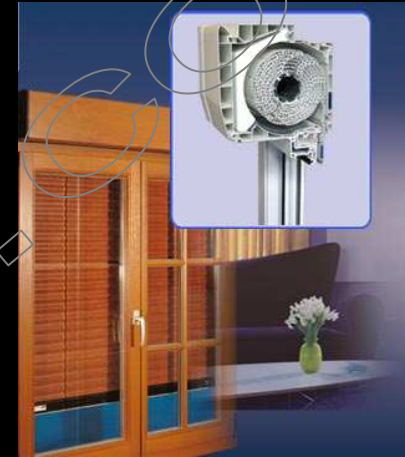

Le volet roulant combi

Le volet roulant combi est conçu pour être installé sur la fenêtre au cours de l'installation de celle-ci.
Placé dans un coffre pvc isolé.

Coupe de principe

schéma