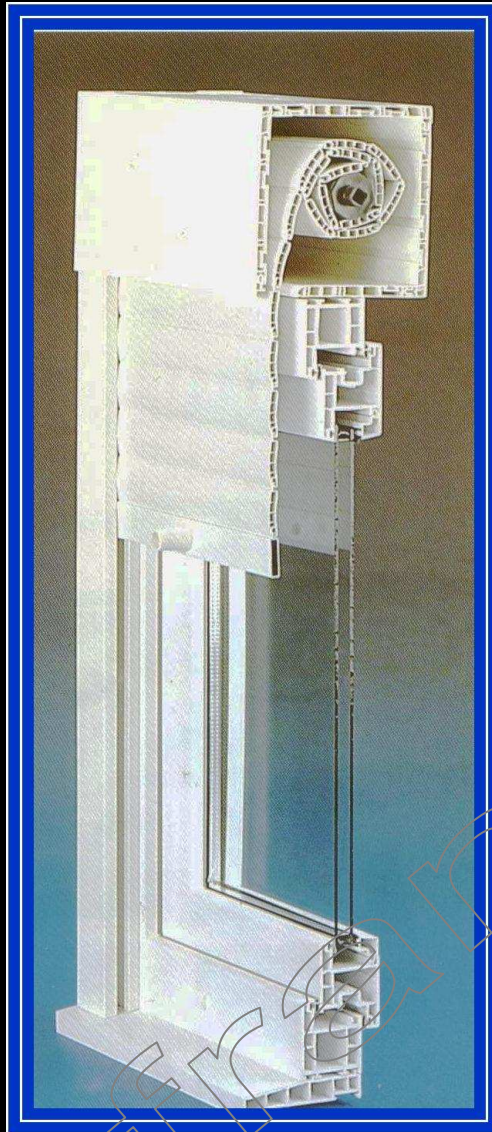

Le volet roulant combi

Le volet roulant combi est conçu pour être installé sur la fenêtre au cours de l'installation de celle-ci.
Placé dans un coffre pvc isolé.

Coupe de principe

schéma