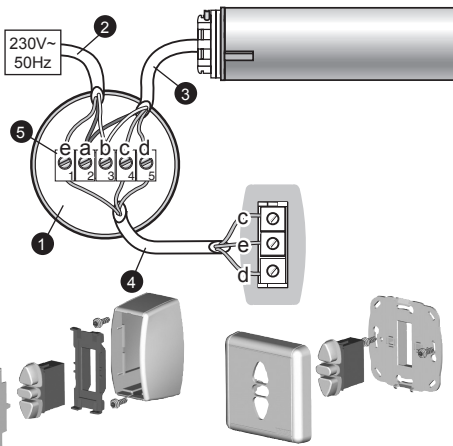

2. Câblage

- Couper l'alimentation secteur.
- Connecter l'inverseur selon les informations du tableau ci-dessous :

	230 V ~ 50 Hz	Câble
a	Neutre (N)	Bleu
b	Terre (⬇)	Jaune/vert
c	Montée	Noir ou Marron
d	Descente	Noir ou Marron
e	Phase	

(Brancher les fils de terre avant la phase et le neutre.)

- Après l'installation, aucune traction ne doit s'exercer sur les borniers.
- Si après la remise sous tension le moteur tourne dans le sens inverse, vous devez couper à nouveau l'alimentation secteur et inverser « c » et « d » au niveau de l'inverseur.
- Pour toute demande complémentaire merci de contacter Somfy France sur le site www.somfy.fr

A