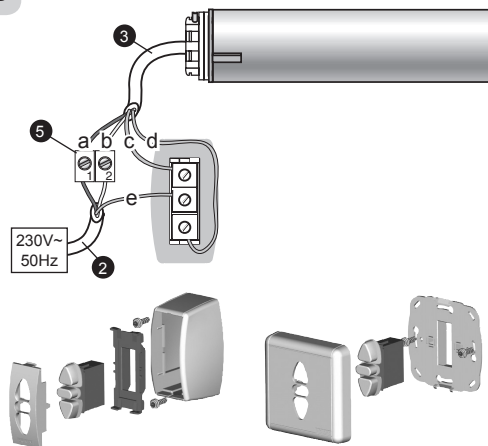

Inis Keo

Le Savoir-Faire Somfy au service de votre satisfaction.

Nous vous remercions d'avoir choisi une Inis Keo Somfy. Avant d'installer et d'utiliser votre Inis Keo, lire attentivement cette notice. Les solutions Somfy animent les ouvertures pour rendre votre maison vivante. Les solutions Somfy sont conçues pour permettre à chacun de profiter pleinement des volets roulants, des stores extérieurs et intérieurs, de la porte de garage et du portail, au gré des besoins et des envies.

Bien pensées et simples d'usage, les solutions Somfy contribuent aux petits plaisirs quotidiens et rendent la vie à la maison plus agréable.

FR UTILISATION

Ce point de commande mural filaire s'utilise avec notre gamme de moteurs filaires. Il faut repérer le sens montée et descente de chaque moteur (voir notice de la motorisation). Ce point de commande mural filaire s'utilise pour commander un seul volet roulant filaire à la fois.

- Alimentation dans le caisson : Voir Figure A
- Alimentation dans l'inverseur : Voir Figure B

1. Accessoires complémentaires nécessaires

1	Boîte de dérivation Ø 70
2	Câble alimentation 3 fils x 1,5 mm²
3	Câble moteur 4 fils x 0,75 mm²
4	Câble inverseur 3 fils x 1,5 mm²
5	Domino

2. Câblage

- Couper l'alimentation secteur.
- Connecter l'inverseur selon les informations du tableau ci-dessous :

	230 V ~ 50 Hz	Câble
a	Neutre (N)	Bleu
b	Terre (⬇)	Jaune/vert
c	Montée	Noir ou Marron
d	Descente	Noir ou Marron
e	Phase	

(Brancher les fils de terre avant la phase et le neutre.)